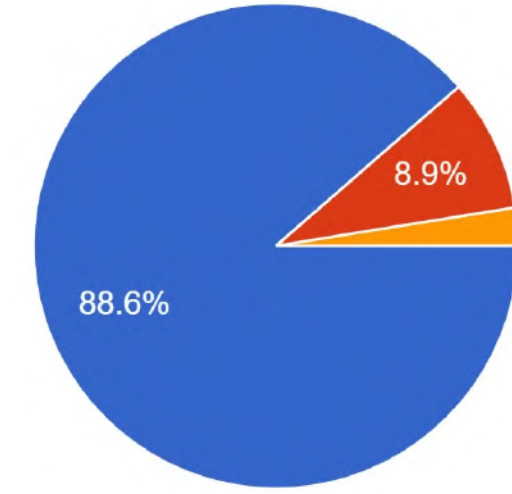

ما مدى تقييمك لأسلوب التواصل من الجمعية؟

79 responses

راضي  
محايد  
غير راضي

ما مدى رضاك بشكل عام عن الجمعية  
79 responses

راضي  
محايد  
غير راضي

مدى الاستفادة من خدمات الجمعية

79 responses

راضي  
محايد  
غير راضي

ما مدى تقييمك لجودة خدمات الجمعية

79 responses

راضي  
محايد  
غير راضي

ما مدى سرعة تواصل موظفي الجمعية معك؟

79 responses

راضي  
محايد  
غير راضي

Try Pitch

نتائج قياس رضا المستفيد