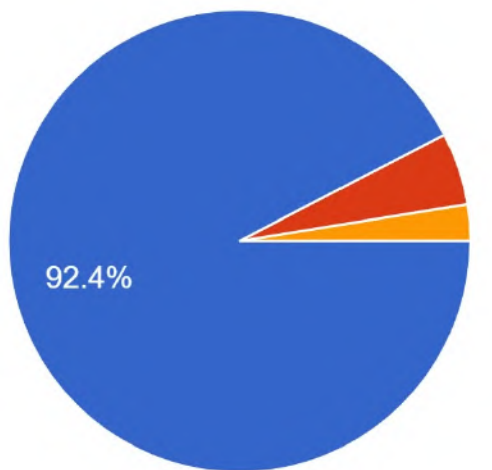

ما مدى تقييمك لجودة خدمات الجمعية

79 responses

راضي  
محايد  
غير راضي

ما مدى سرعة تواصل موظفي الجمعية معك؟

79 responses

راضي  
محايد  
غير راضي

Try Pitch

نتائج قياس رضا المستفيد